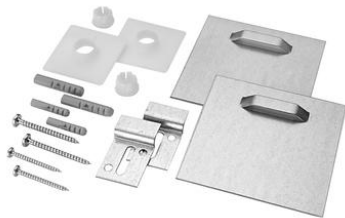

## Badkamer

- Wastafel Villeroy & Boch Memento voor handdoekhouders met overloop en met 2 kraangaten ceramic 120\*47 cm.

- Hans Grohe Universeel Flowstart Premium verstelbare design bekersistem met muurbuis en met roset, chroom.

- Wastafelmengkraan Grohe Concetto 1-gats wastafelkraan met gladde body met 28 mm ES cartouche.

- Wastafelhoekstopkraan.

- Aansluitbuisje

- Spiegel Raminex Silkline wandspiegel 60\*120 cm.

- Spiegelophangset van metaal voor spiegels tot 0,8 m<sup>2</sup>.