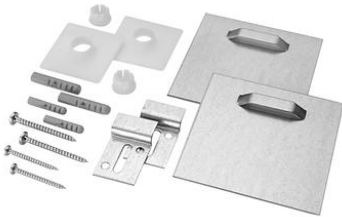

## Badkamer

- Villeroy & Boch Omnia Architectura wastafel met overloop wit 60\*48 cm.

- Bevestigingsbouten M8 met stopkraantje
- Hans Grohe Universeel Flowstar S Premium design bekersiston met muurbuis en met roset, chroom.

- Wastafelmengkraan Grohe Eurosmart 1-gats wastafelkraan medium met gladde body met 28 mm ES.

- Wastafelhoekstopkraan.

- Aansluitbuisje

- Spiegel Raminex Silkline Facet 25 mm rondom wandspiegel 57\*40 cm.

- Spiegelophangset van metaal voor spiegels tot 0,8 m<sup>2</sup>.

- Grohe Grohtherm 1000 New comfortset met douchekraan thermostatisch.

- Grohe Tempesta glijstangset met 2 standen 60 cm, chroom.

- Doucheput 15\*15 cm met RVS rooster (willekeurig voorbeeld).