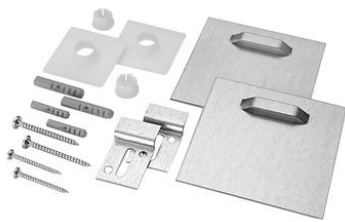

- Wastafelhoekstopkraan.

- Aansluitbuisje.

- Bevestigingsbouten M8 met stopkraantje.

## Badkamer

- Wastafel Villeroy & Boch Omnia Architectura met overloop 60\*48 cm.

- Viega bekerysiphon met muurbuis met roset, chroom.

- Wastafelmengkraan Grohe Costa-L wastafelmengkraan + ketting.

- Wastafelhoekstopkraan.

- Aansluitbuisje.

- Spiegel standaard wandspiegel 60\*80 cm.

- Spiegelophangset van metaal voor spiegels tot 0,8 m<sup>2</sup>.

- Grohe Costa douchemengkraan 150 mm.

- Grohe Tempesta glijstangset met 2 standen 60 cm, chroom.