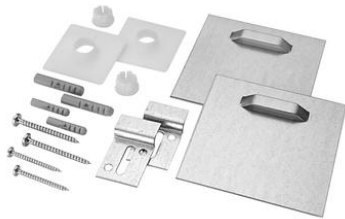

- Wastafelhoekstopkraan.

- Aansluitbuisje.

- Bevestigingsbouten M8 met stopkraantje.

Badkamer

- Wastafel Villeroy & Boch Omnia Architectura met overloop 60*48 cm

- Viega bekerysphon met muurbuis met roset chroom.

- Wastafelmengkraan Grohe Costa-L wastafelmengkraan + ketting.

- Wastafelhoekstopkraan.

- Aansluitbuisje.

- Spiegel standaard wandspiegel 60*80 cm.

- Spiegelophangset van metaal voor spiegels tot 0,8 m².

- Grohe Costa douchemengkraan 150 mm.

- Grohe Tempesta glijstangset met 2 standen 60 cm, chroom.

- Doucheput 15*15 cm met RVS rooster (willekeurig voorbeeld).

Overig

- Wasmachinekraan + beluchter + keerklep zwarte knop.