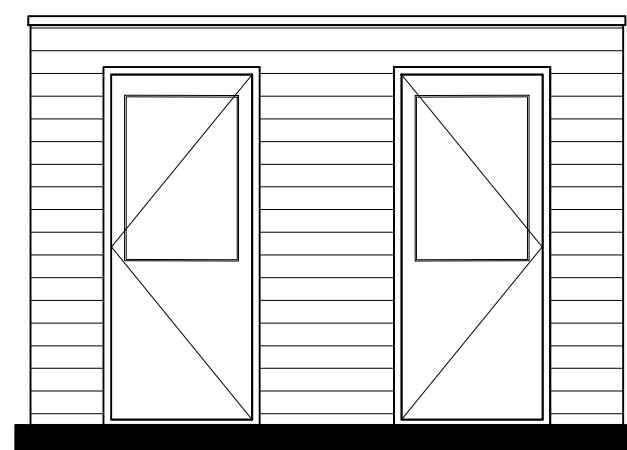

project
Vossepolder
Hillegom

schaal : 1:50
datum : 8 juli 2020
formaat : A3

VOSSEPOLDER

van Egmond,
architecten

BOUWGROEP
HORSMAN & CO

zijaanzicht

vooraanzicht

zijaanzicht