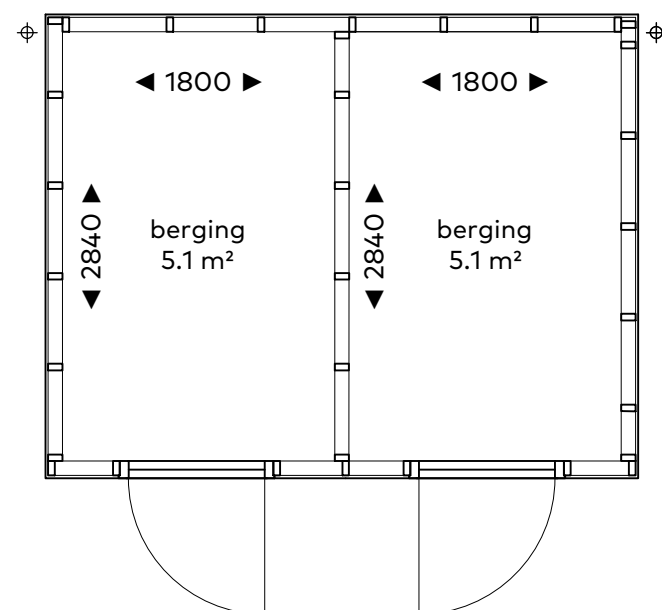

project
Vossepolder
Hillegom

schaal : 1:50
datum : 8 juli 2020
formaat : A3

VOSSEPOLDER

van Egmond,
architecten

BOUWGROEP
HORSMAN & CO

zijaanzicht

vooraanzicht

zijaanzicht