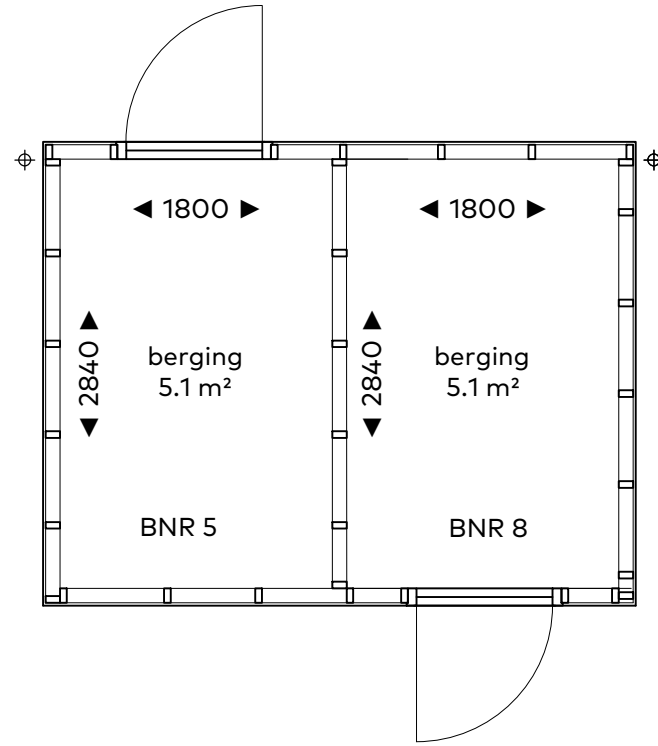

zijaaanzicht