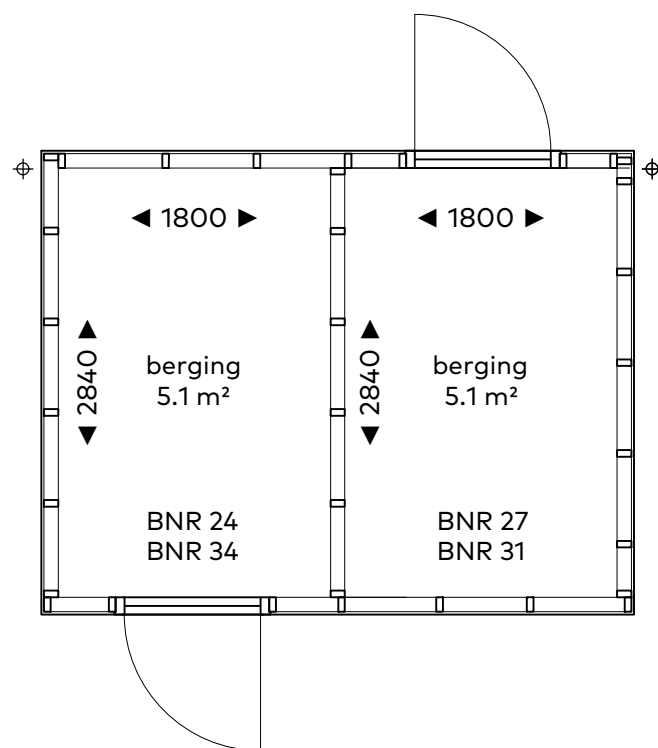

zijaaanzicht