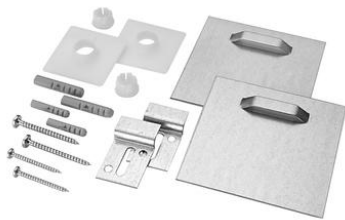

- Wastafelhoekstopkraan.

- Aansluitbuisje.

- Spiegel Raminex Silkline wandspiegel 60*120 cm.

- Spiegelophangset van metaal voor spiegels tot 0,8 m².

- Douchewand Novellini Young 2.0 1B draaideur voor nis.