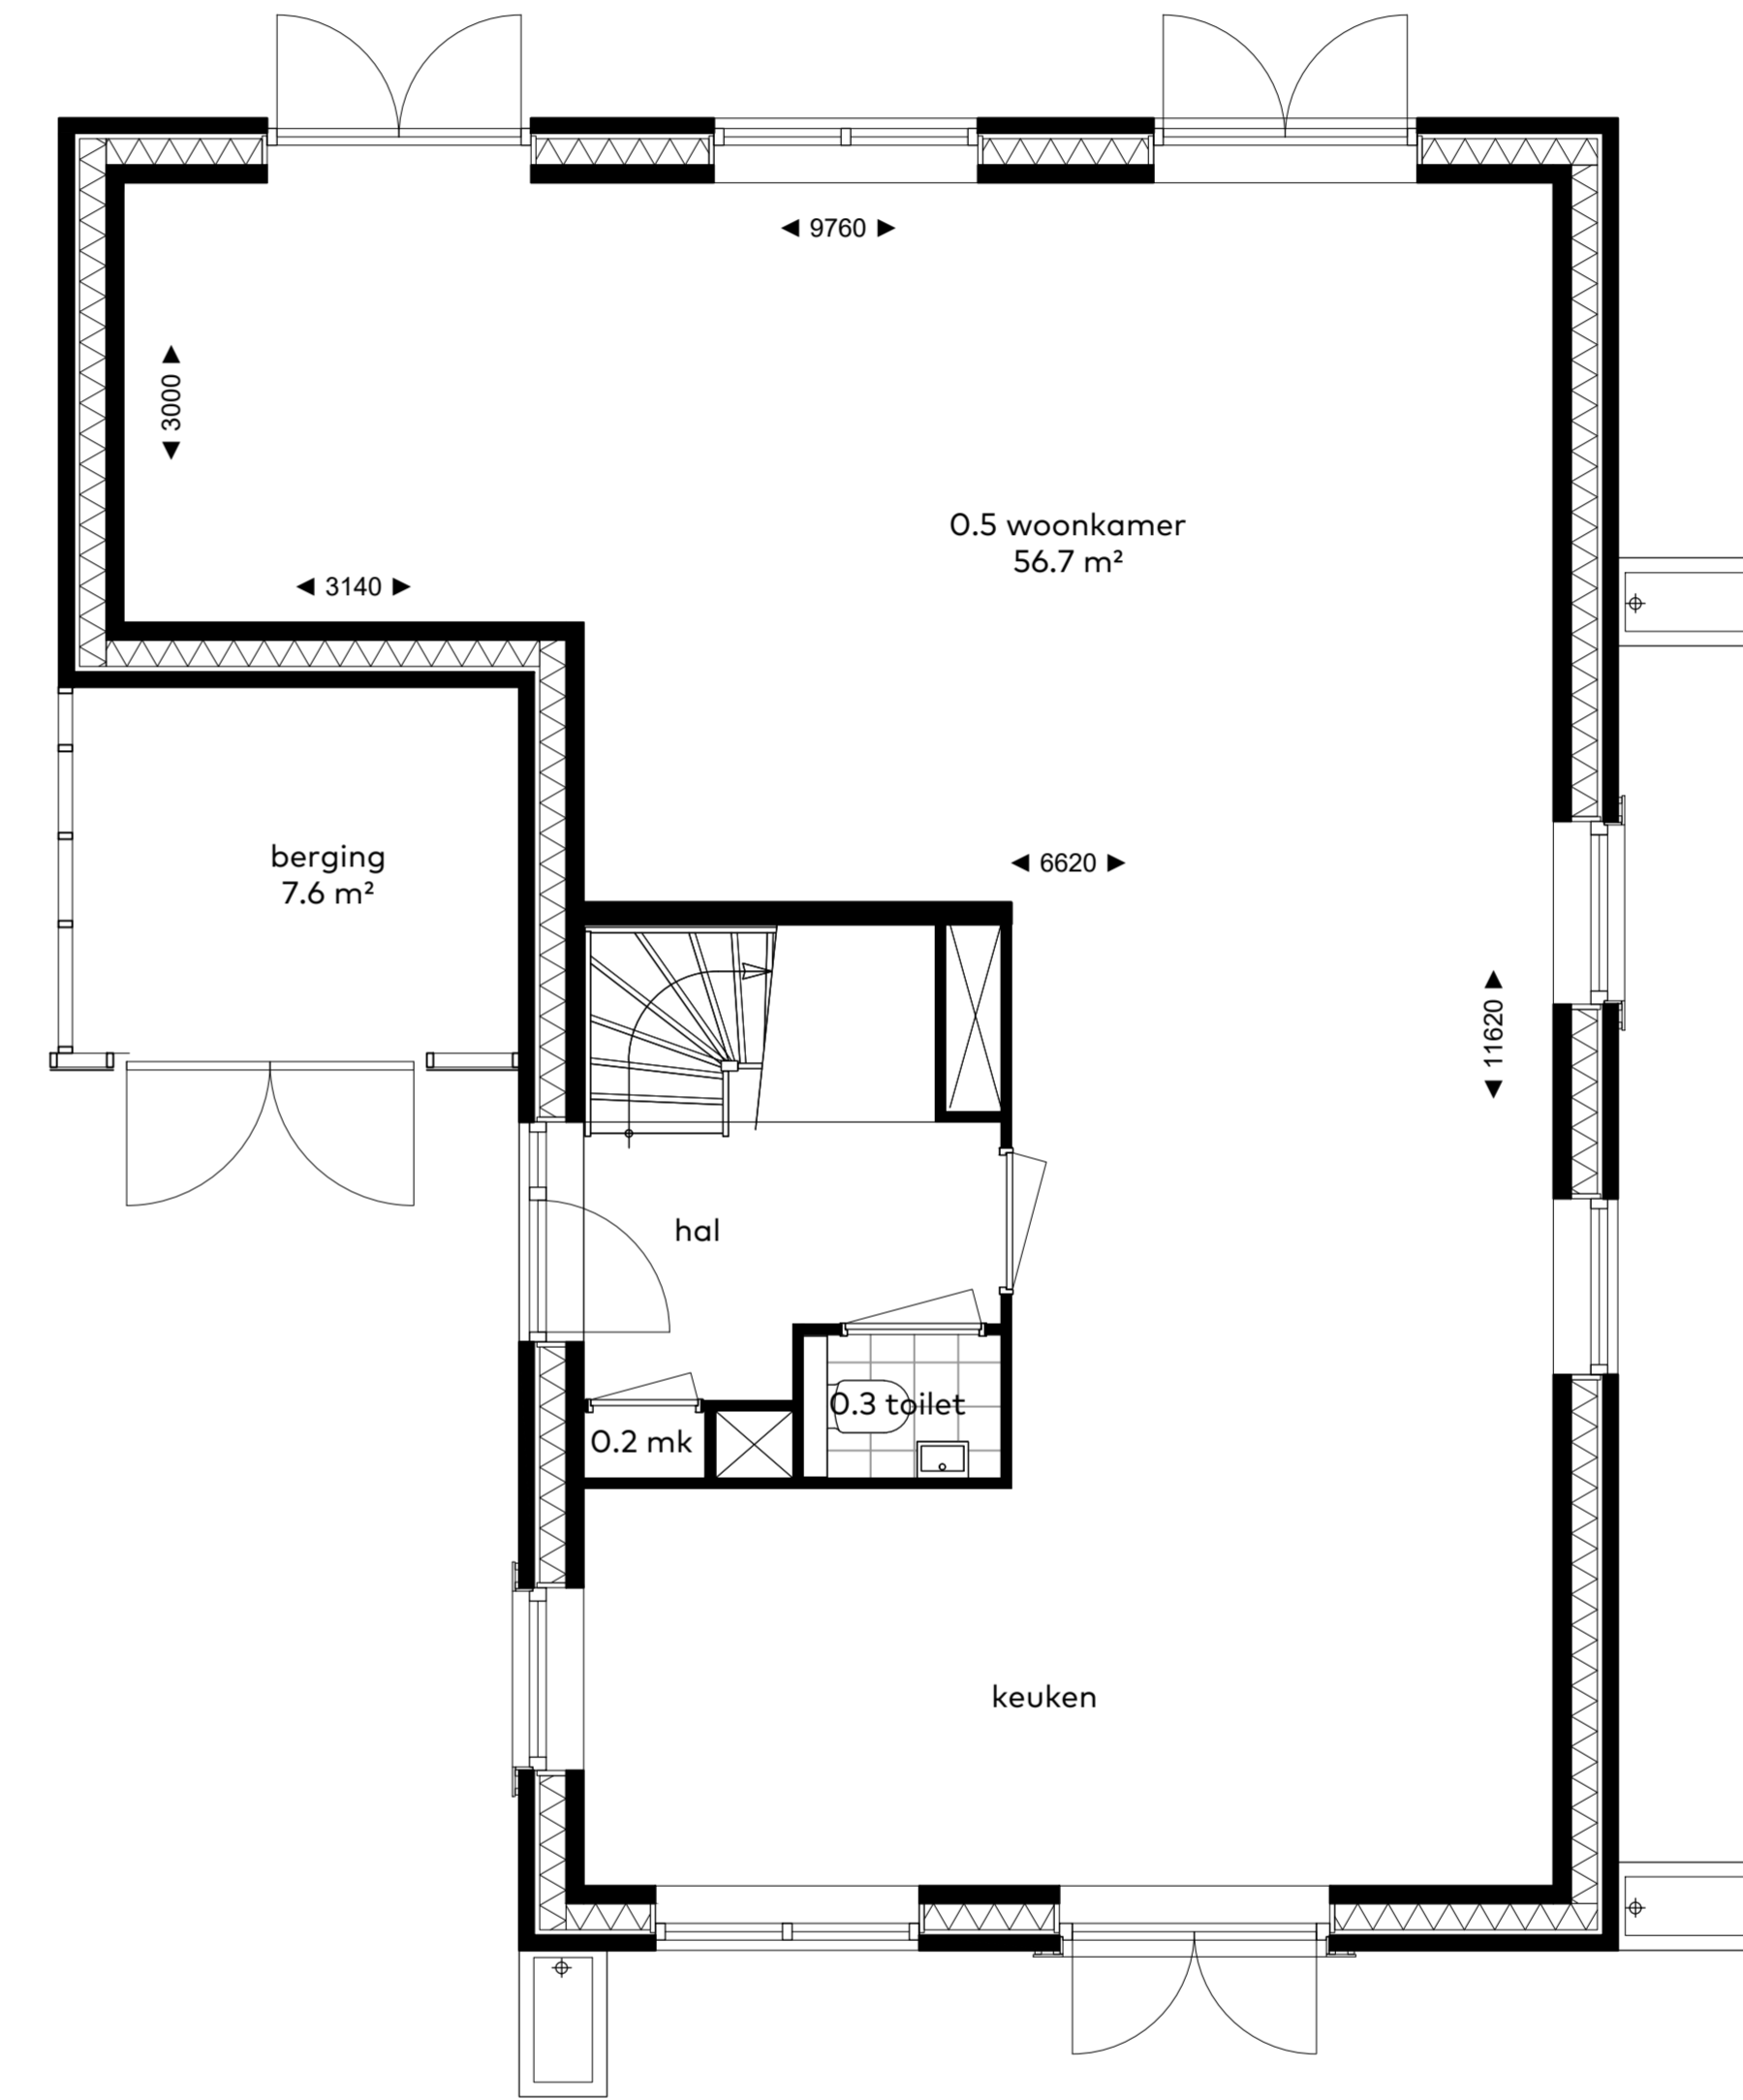

BEGANE GROND
optie: 01
dubbele deuren achtergevel

BEGANE GROND
optie: 02
uitbouw achtergevel 1,2m

BEGANE GROND
optie: 03
uitbouw achtergevel 2,4m

BEGANE GROND
optie: 04
-uitbouw achtergevel 1,5m
-uitbouw zijgevel

BEGANE GROND
optie: 05
-uitbouw achtergevel 1,5m
-uitbouw zijgevel
-slaapkamer begane grond
-badkamer begane grond

bouwnummers
opties
woningtype
E1
onderwerp
plattegronden
project
Vossepolder
Hillegom
schaal : 1:50
datum : 8 juli 2020
formaat : 60x130