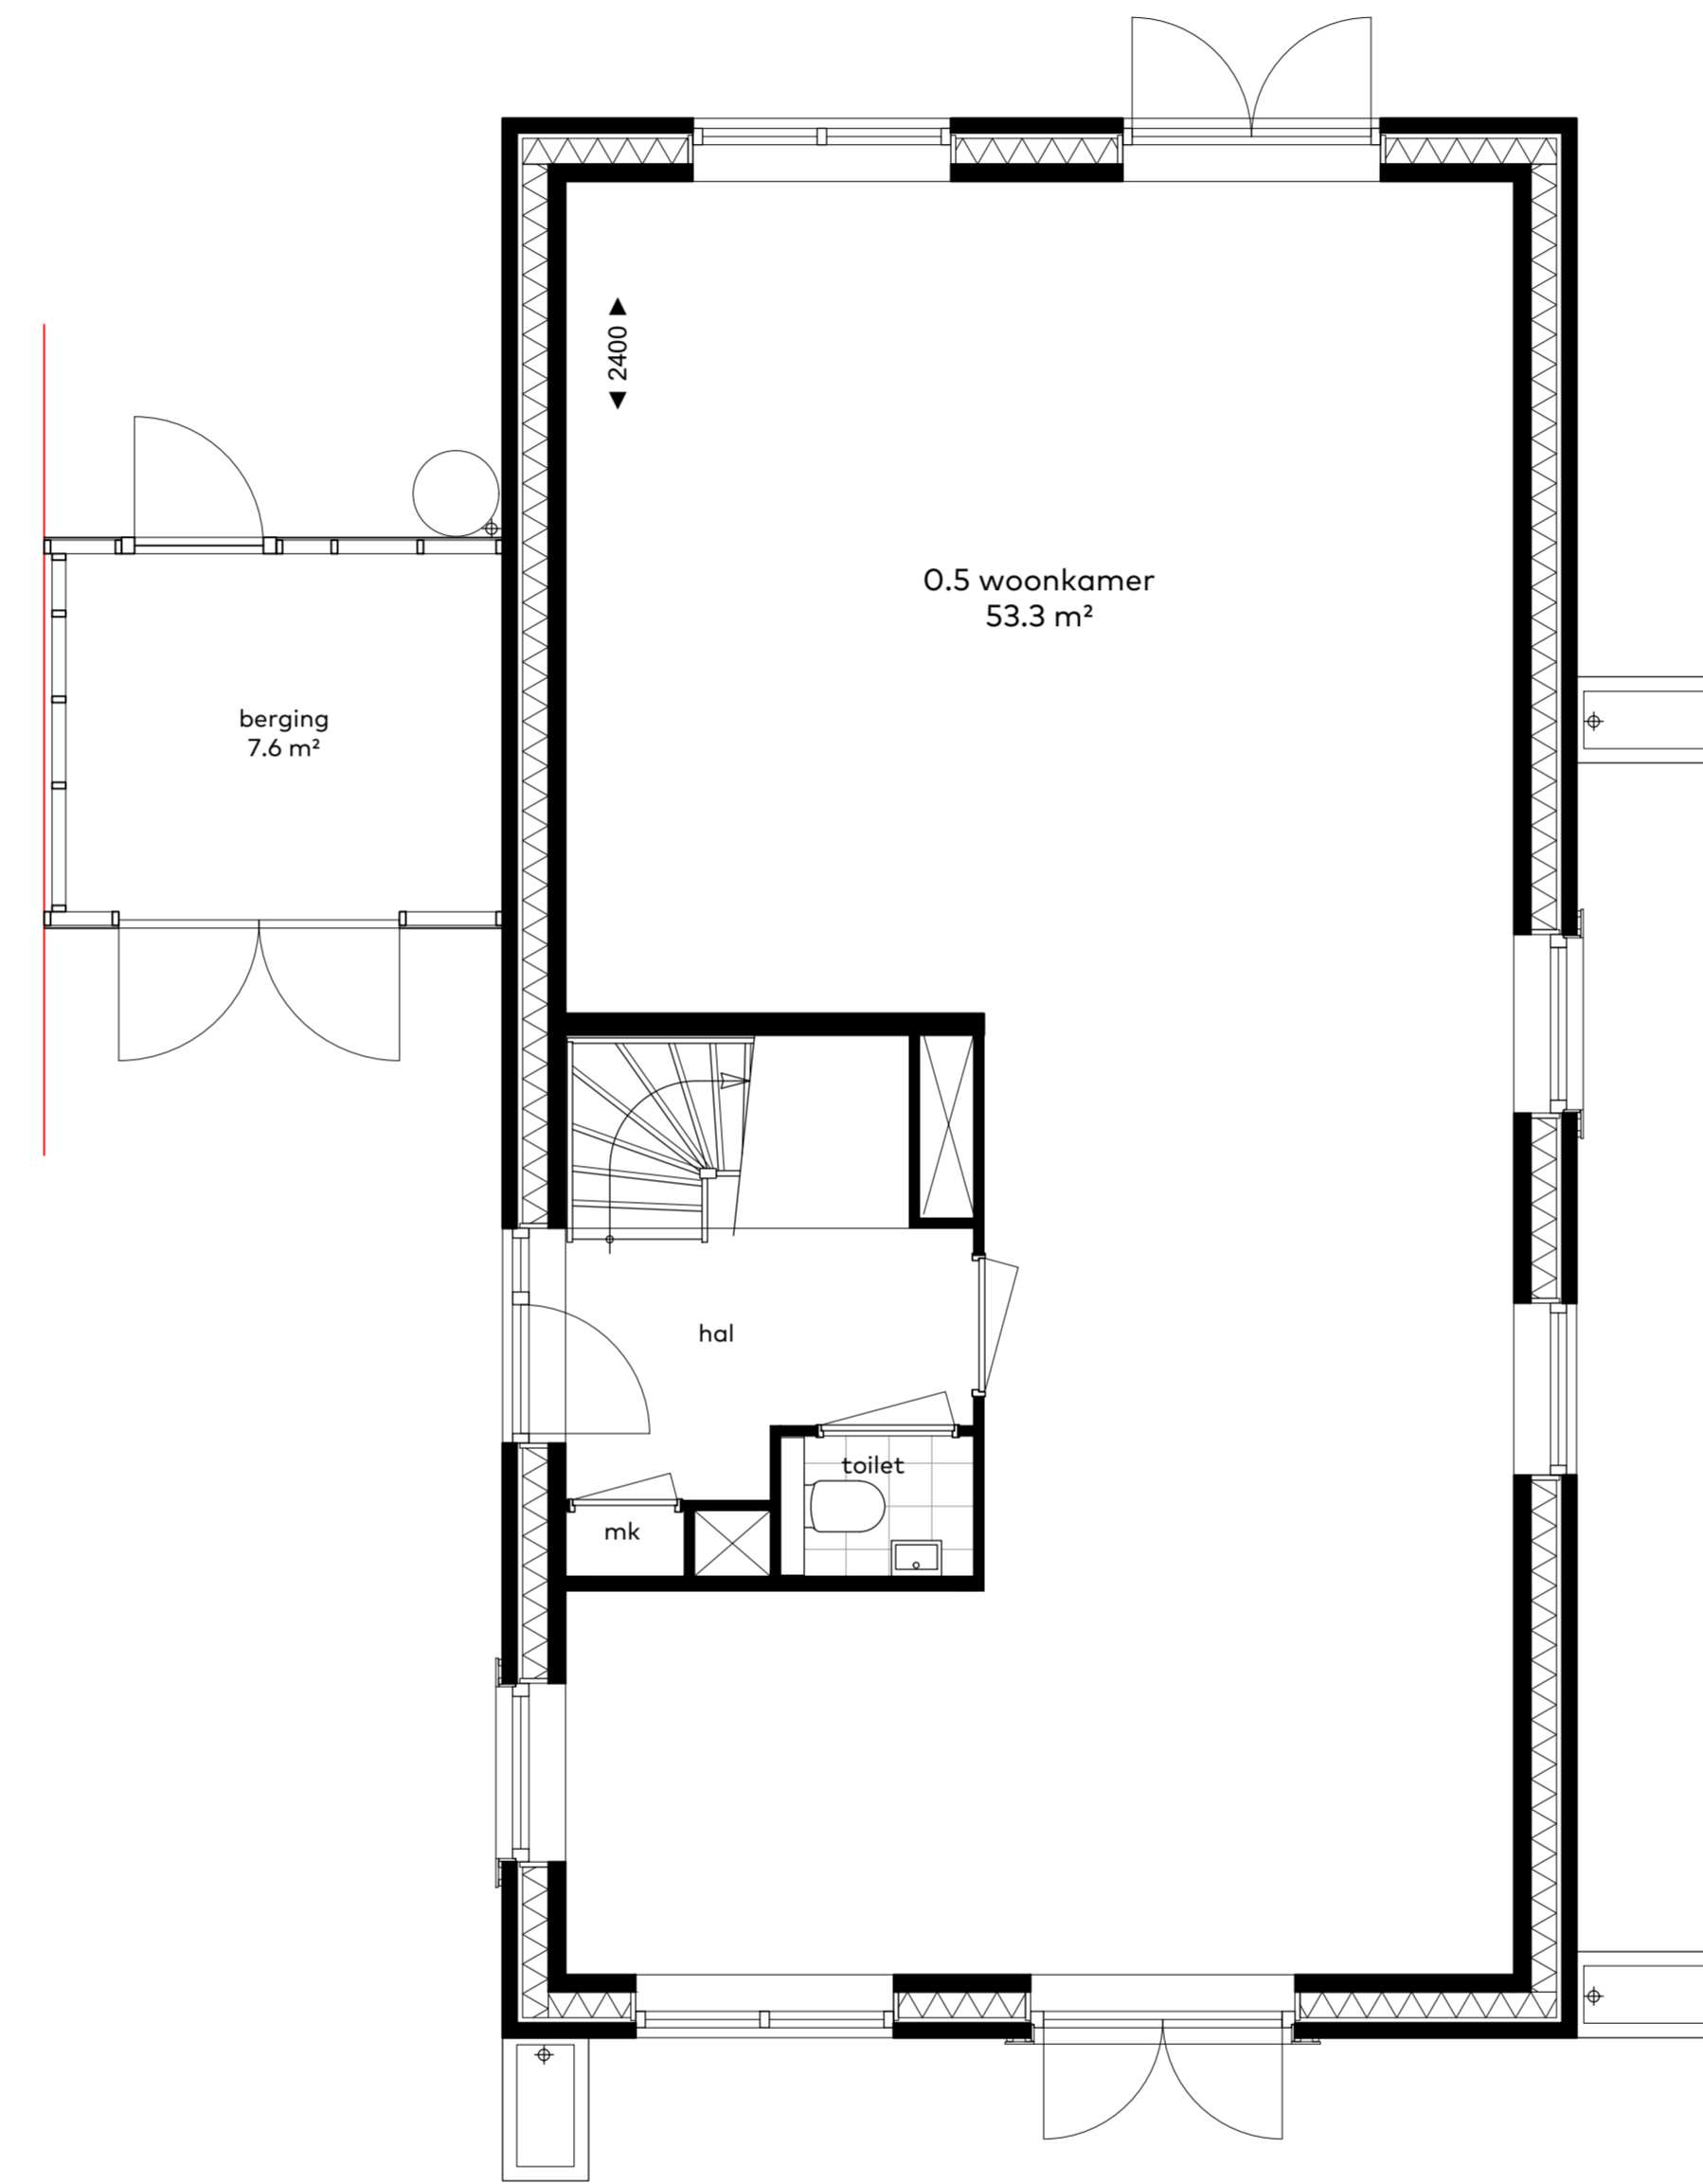

BEGANE GROND
optie: 01
dubbele deuren achtergevel

BEGANE GROND
optie: 02
uitbouw achtergevel 1,2m

BEGANE GROND
optie: 03
uitbouw achtergevel 2,4m

BEGANE GROND
optie: 04
-uitbouw achtergevel 1,5m
-uitbouw zijgevel

BEGANE GROND
optie: 05
-uitbouw achtergevel 1,5m
-uitbouw zijgevel
-slaapkamer begane grond
-badkamer begane grond

bouwnummers
opties
woningtype
E1
onderwerp
plattegronden
project
Vossepolder
Hillegom
schaal : 1:50
datum : 8 juli 2020
formaat : 60x130