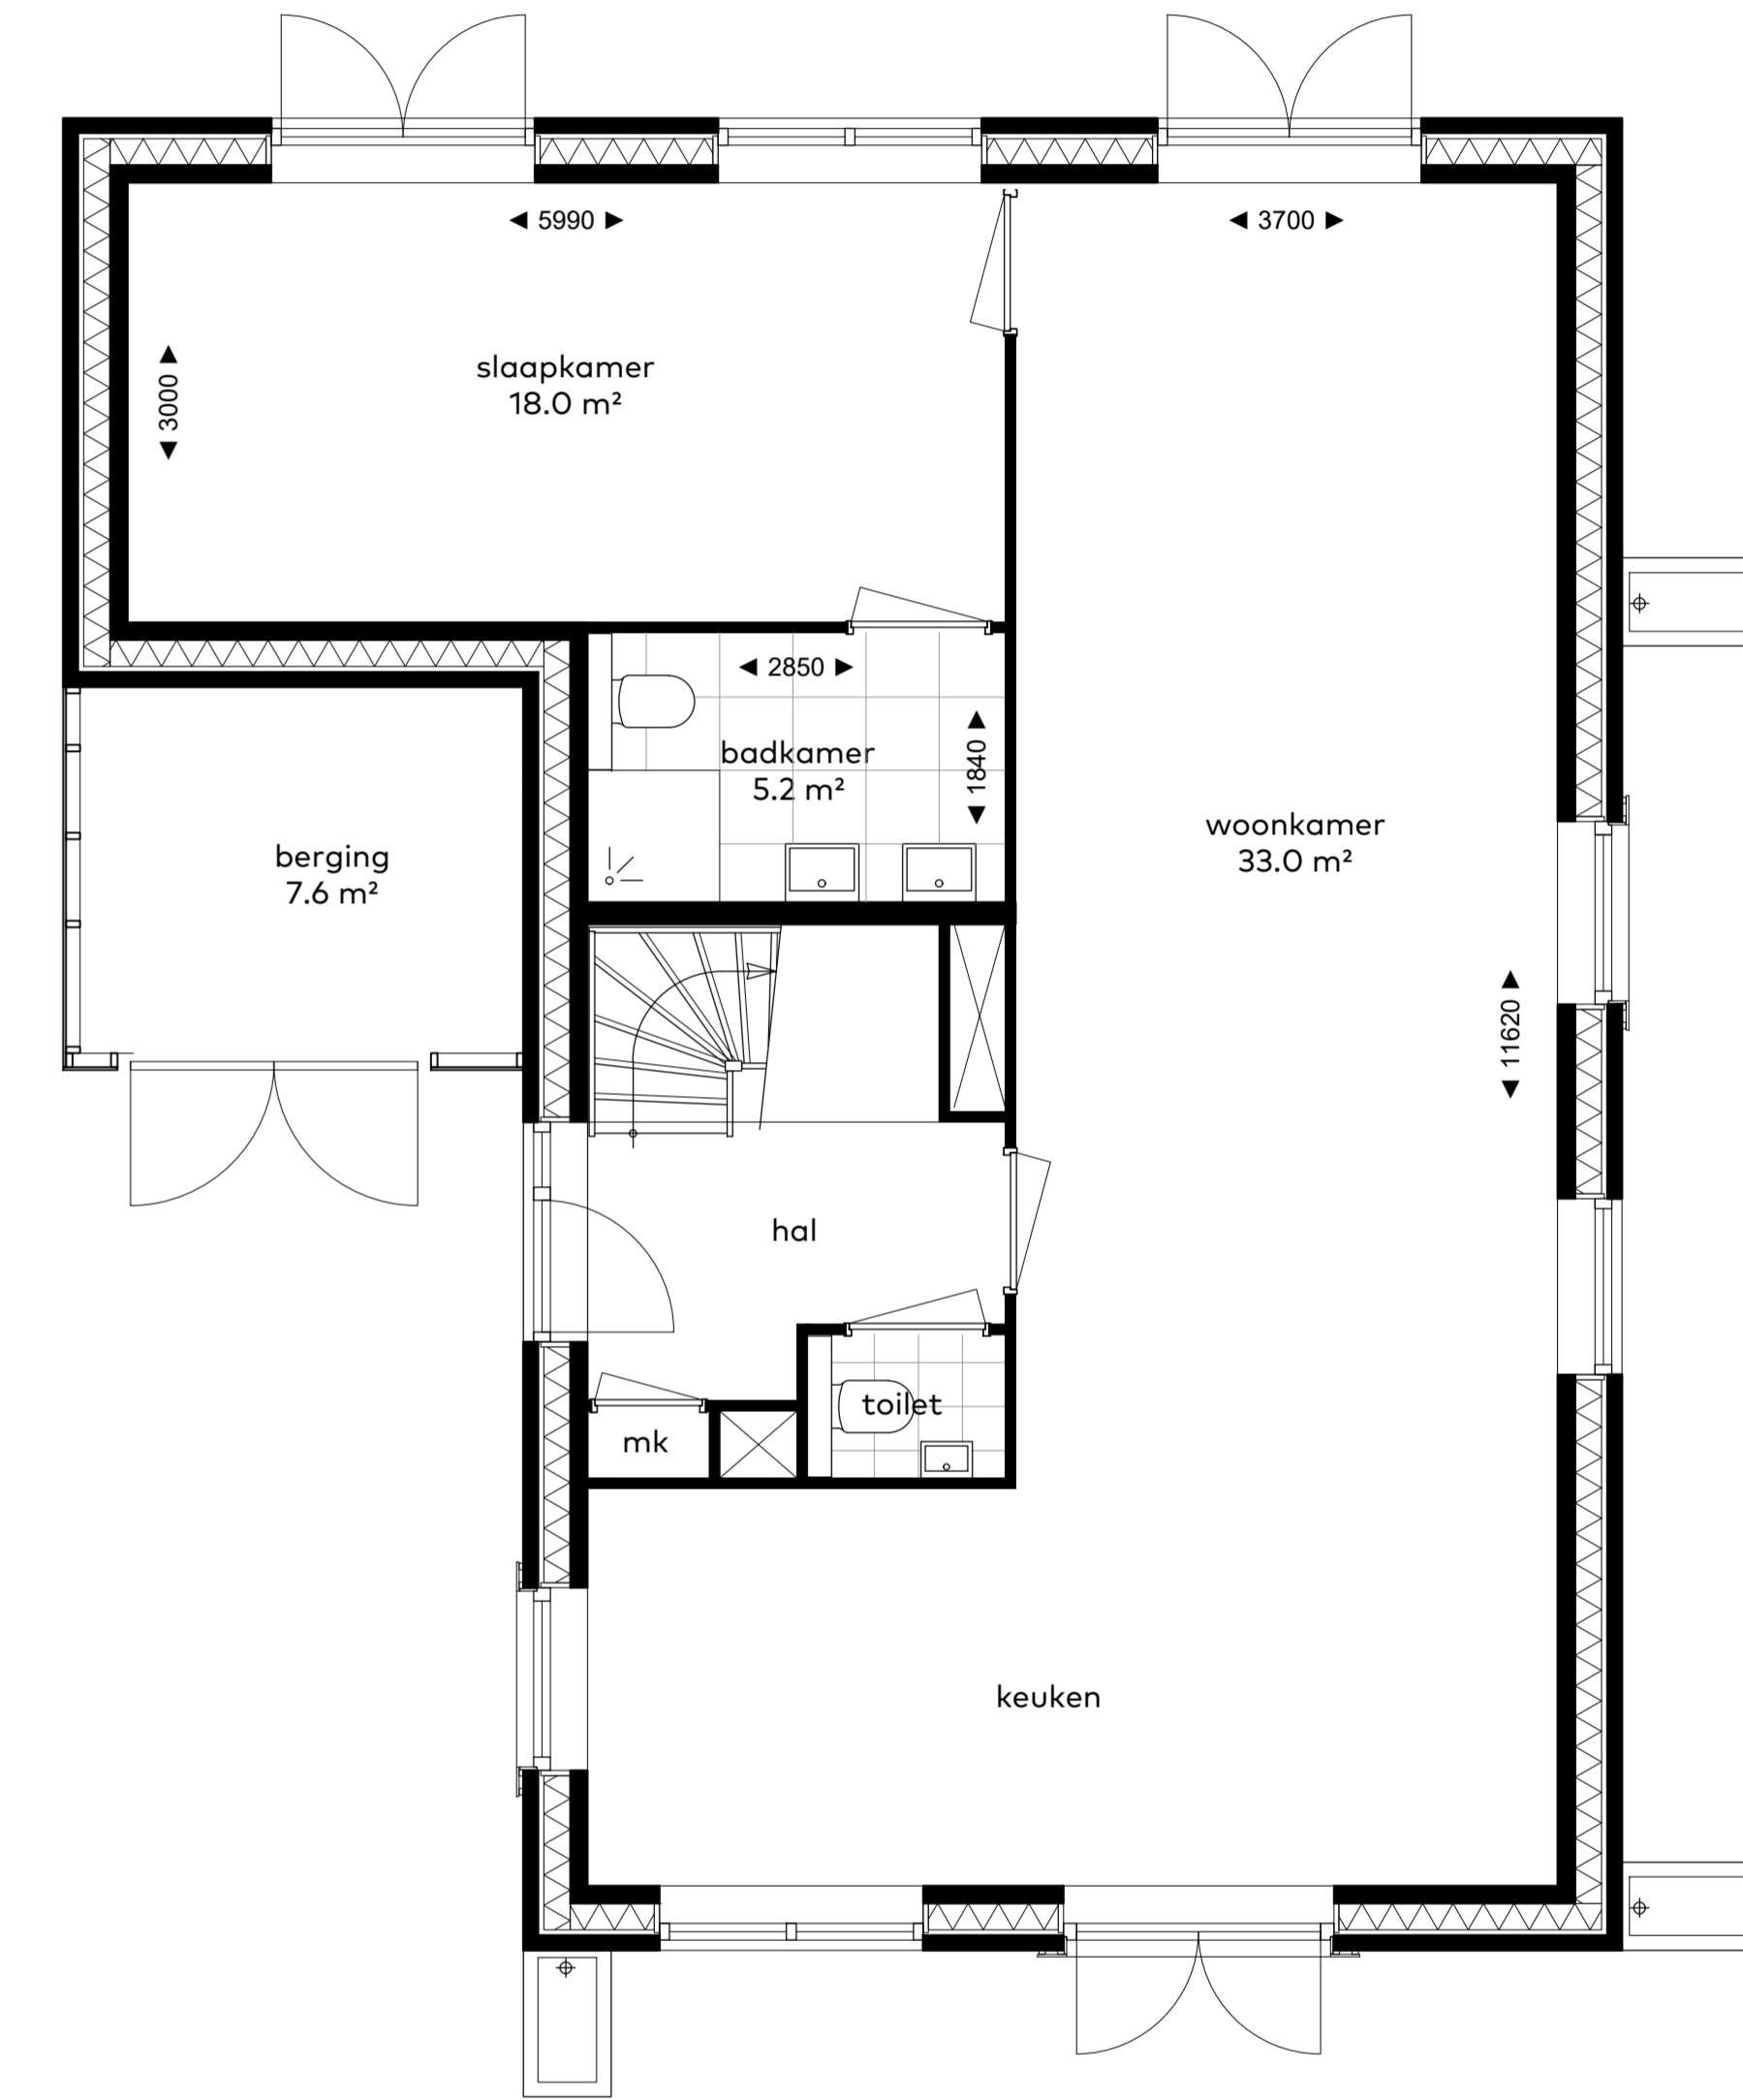

BEGANE GROND
optie: 01
dubbele deuren achtergevel

BEGANE GROND
optie: 02
uitbouw achtergevel 1,2m

BEGANE GROND
optie: 03
uitbouw achtergevel 2,4m

BEGANE GROND
optie: 04
-uitbouw achtergevel 1,5m
-uitbouw zijgevel

BEGANE GROND
optie: 05
-uitbouw achtergevel 1,5m
-uitbouw zijgevel
-slaapkamer begane grond
-badkamer begane grond

bouwnummers
opties
woningtype
E1
onderwerp
plattegronden
project
Vossepolder
Hillegom
schaal : 1:50
datum : 8 juli 2020
formaat : 60x130