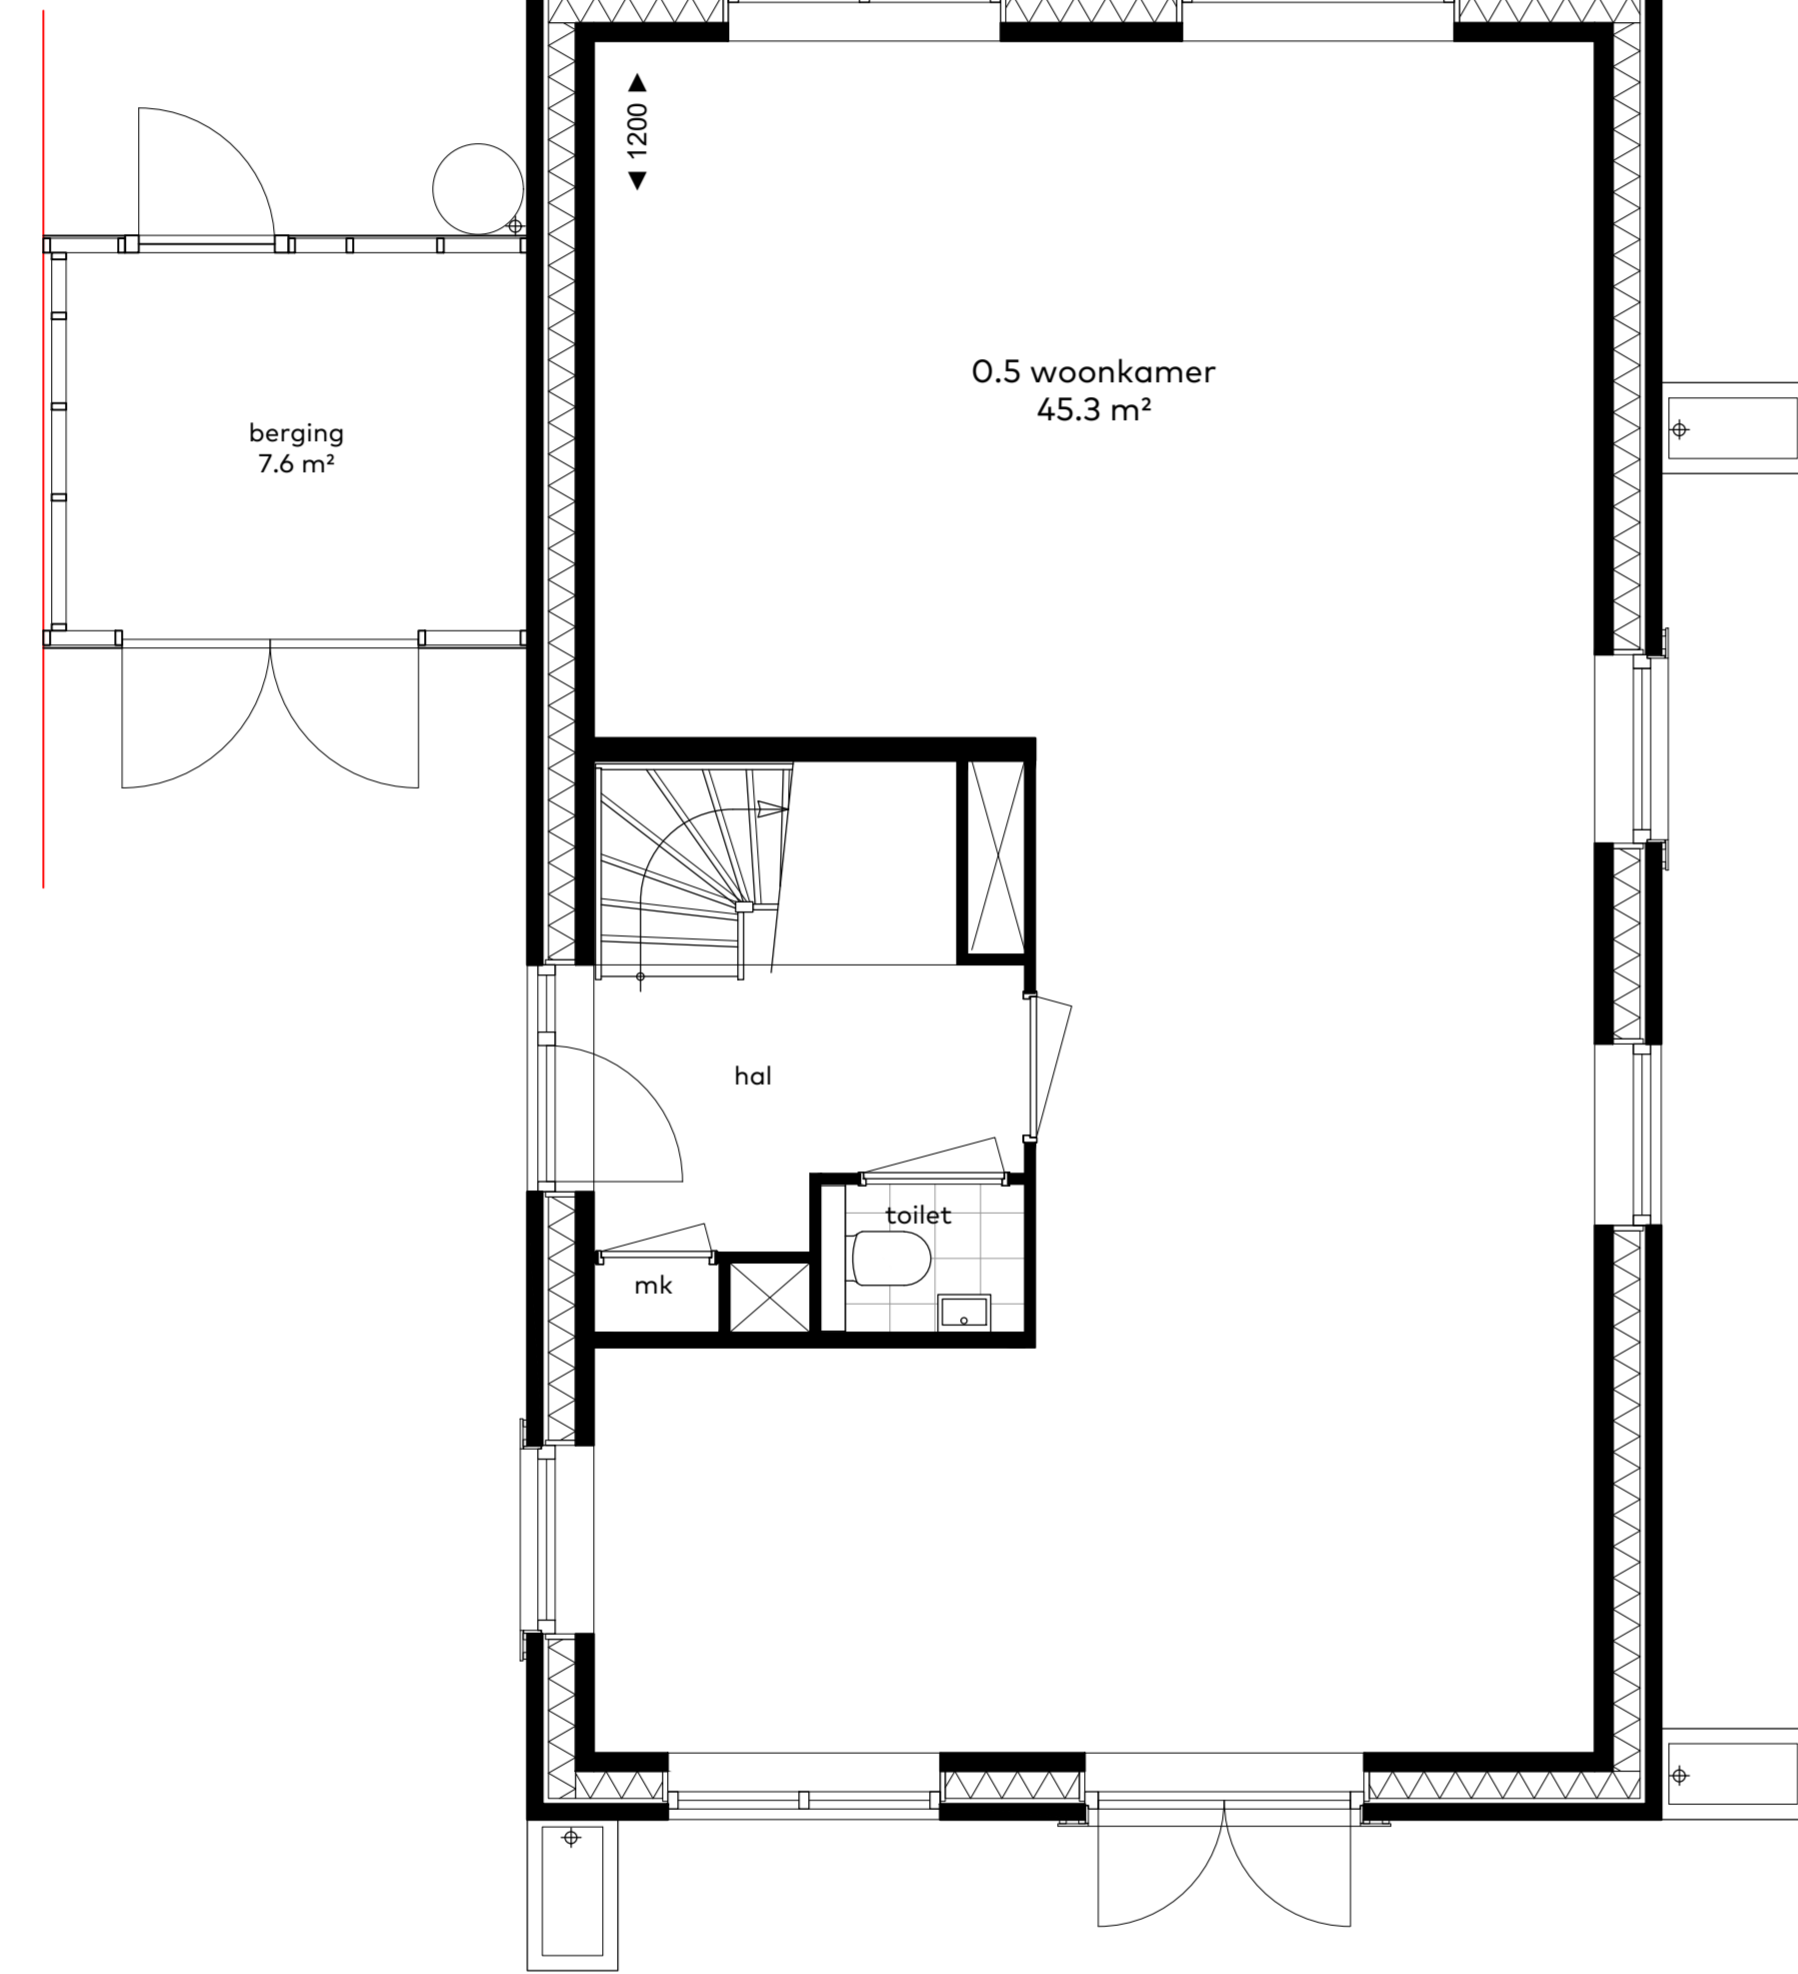

BEGANE GROND
optie: 01
dubbele deuren achtergevel

BEGANE GROND
optie: 02
uitbouw achtergevel 1,2m

BEGANE GROND
optie: 03
uitbouw achtergevel 2,4m

BEGANE GROND
optie: 04
-uitbouw achtergevel 1,5m
-uitbouw zijgevel

BEGANE GROND
optie: 05
-uitbouw achtergevel 1,5m
-uitbouw zijgevel
-slaapkamer begane grond
-badkamer begane grond

bouwnummers
opties
woningtype
E1
onderwerp
plattegronden
project
Vossepolder
Hillegom
schaal : 1:50
datum : 8 juli 2020
formaat : 60x130