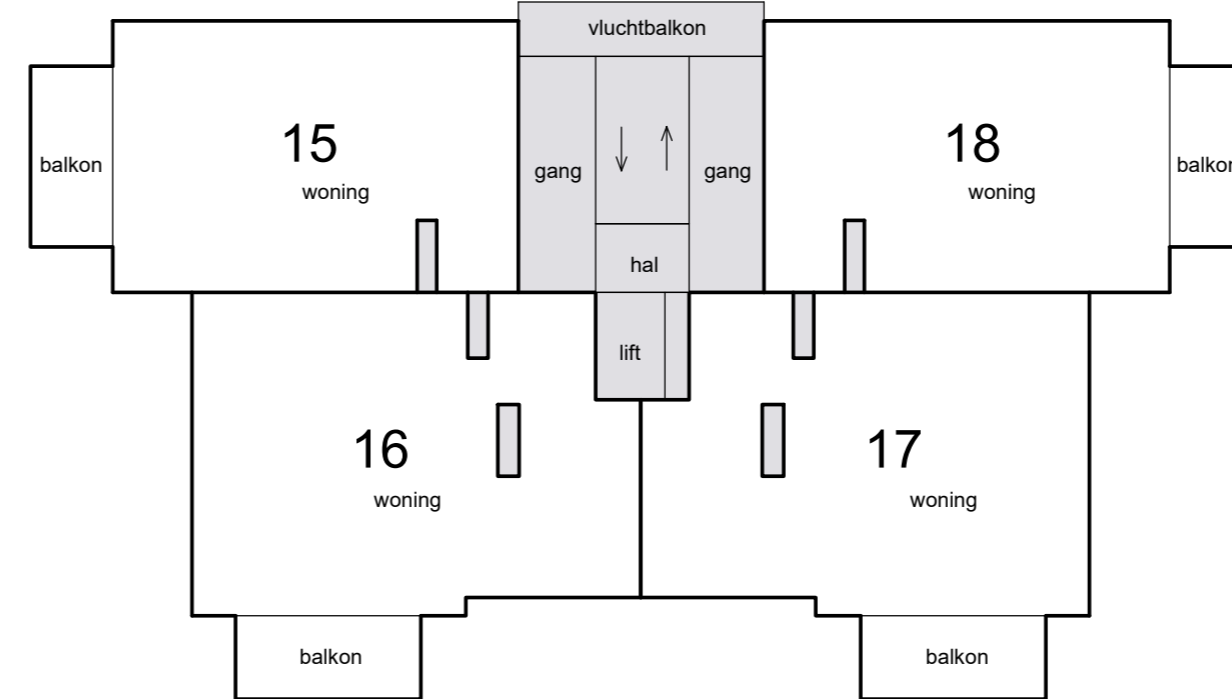

Schaal 1 : 200
= Gemeenschappelijk

2e verdieping

dak

1e verdieping

4e verdieping

begane grond

3e verdieping

Situatie 1 : 1000 Hillegom B 6858

0m 5m 10m