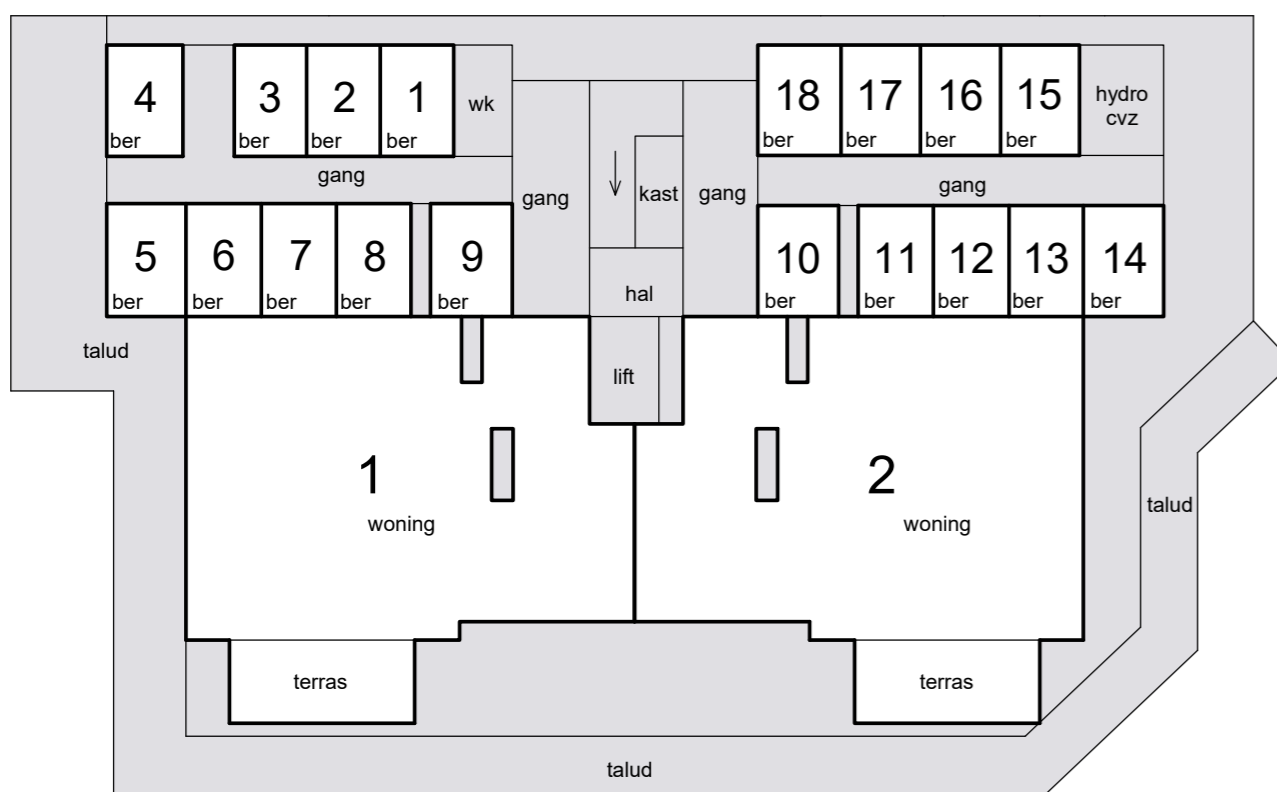

Schaal 1 : 200
= Gemeenschappelijk

2e verdieping

dak

1e verdieping

4e verdieping

begane grond

3e verdieping

Situatie 1 : 1000 Hillegom B 6858

0m 5m 10m