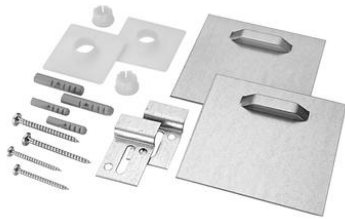

- Wastafelhoekstopkraan.

- Aansluitbuisje.

- Bevestigingsbouten M8 met stopkraantje.

Badkamer

- Wastafel Villeroy & Boch Omnia Architectura met overloop 60*48 cm.

- Viega bekerysphon met muurbuis met roset, chroom.

- Wastafelmengkraan Grohe Costa-L wastafelmengkraan + ketting.

- Wastafelhoekstopkraan.

- Aansluitbuisje.

- Spiegel standaard wandspiegel 60*80 cm.

- Spiegelopangset van metaal voor spiegels tot 0,8 m².

- Grohe Costa douchemengkraan 150 mm.

- Grohe Tempesta glijstangset met 2 standen 60 cm, chroom.

- Doucheput 15*15 cm met RVS rooster (willekeurig voorbeeld).

Overig

- Wasmachinekraan + beluchter + keerklep zwarte knop