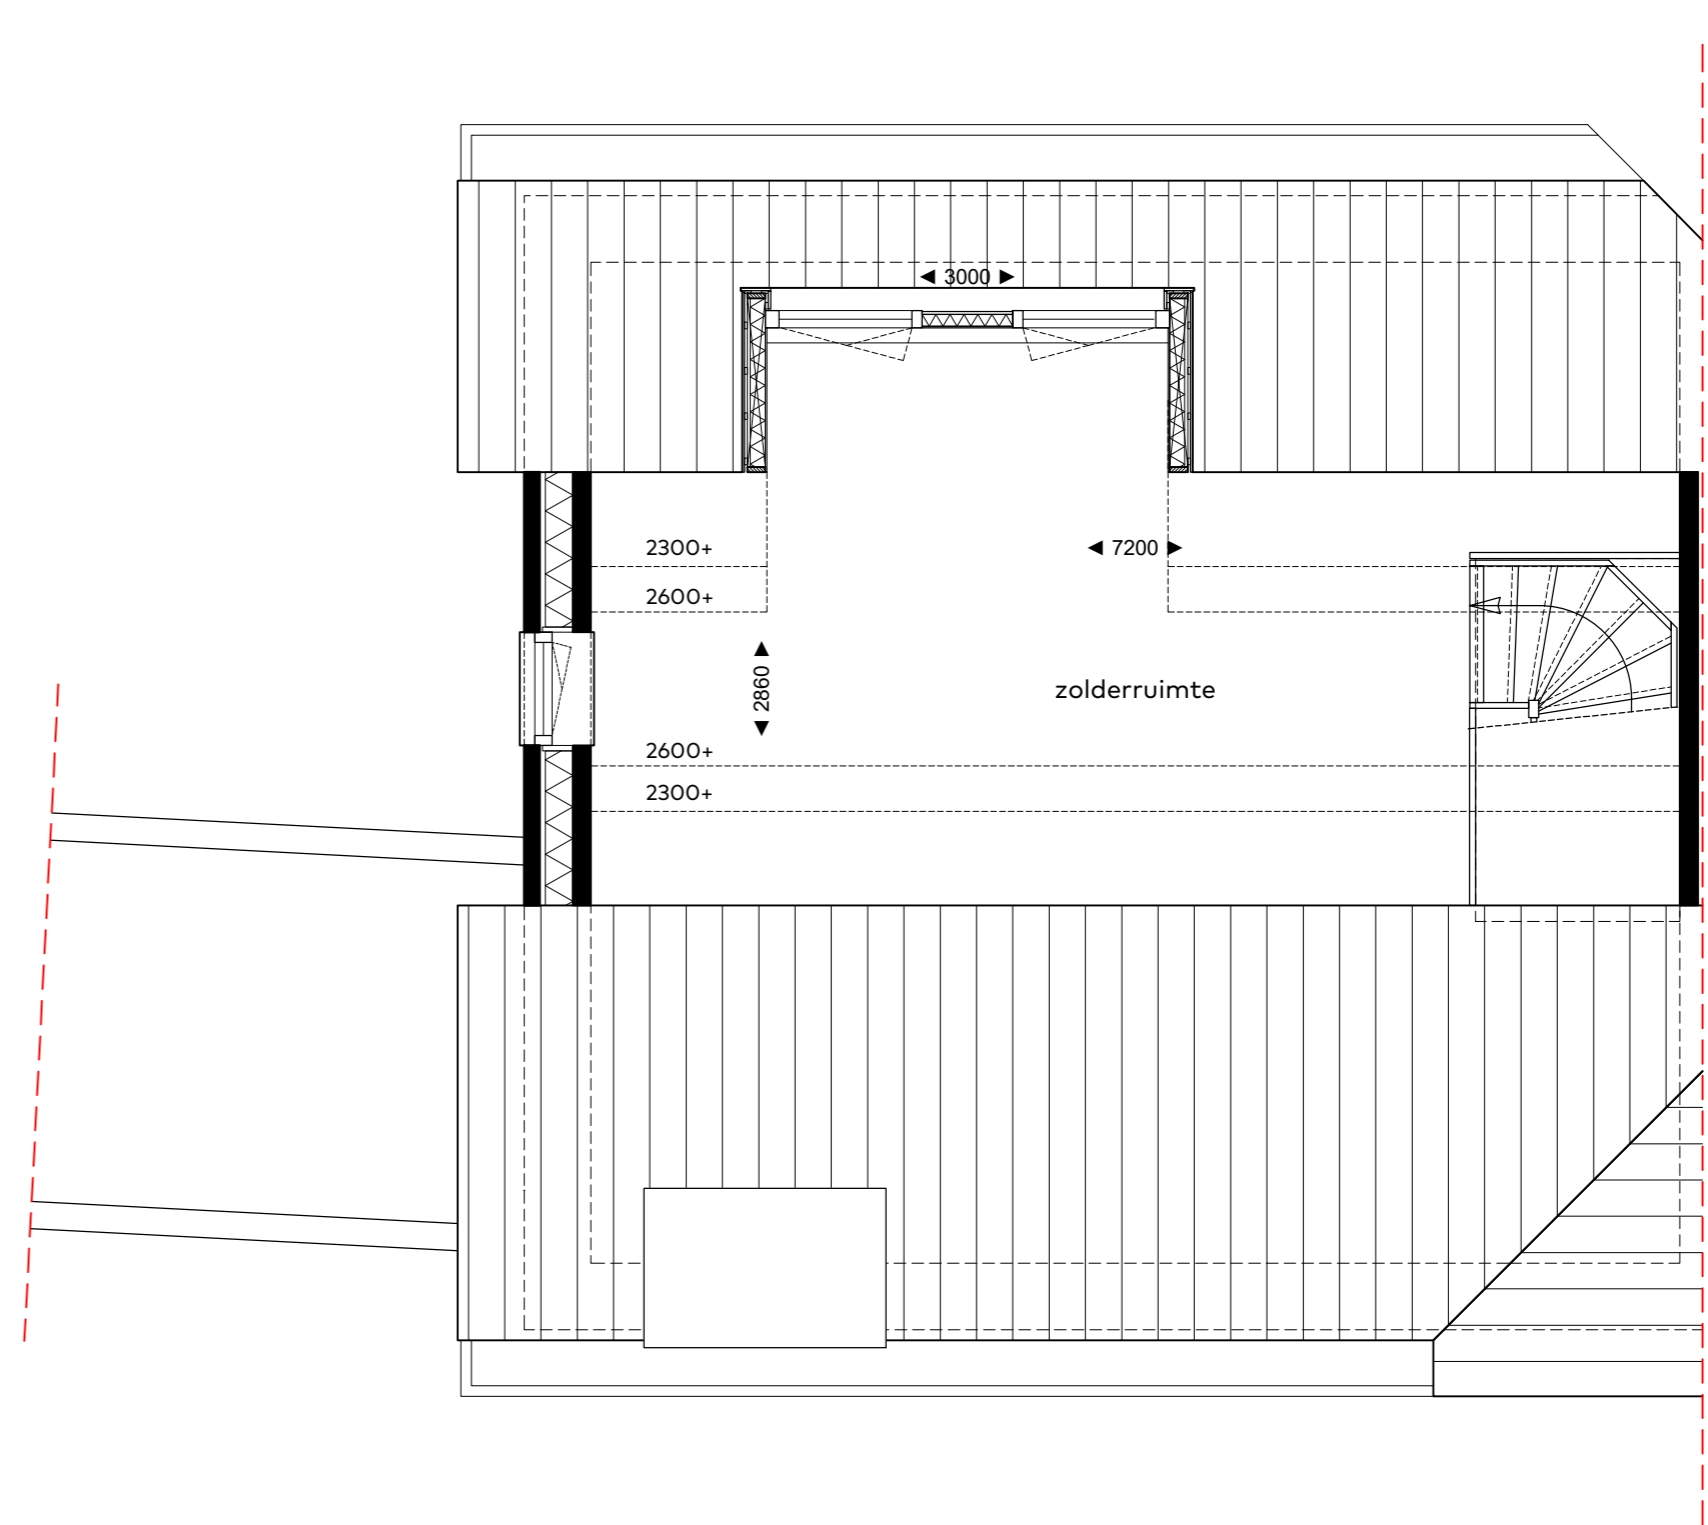

BEGANE GROND

optie: 01
trapkast

BEGANE GROND

optie: 03
dakkapel achtergevel

opties

woningtype
B6
onderwerp
plattegronden
project
Vossepolder
Hillegom

schaal : 1:50
datum : 8 juli 2020
formaat : 60x65

VOSSEPOLDER